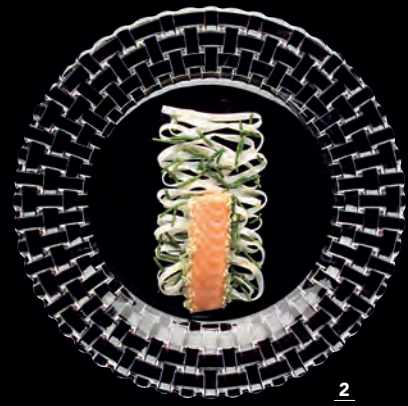

2

1	Wasserset 3tlg. 1x Karaffe 26,0 cm 1,0 l und 2x Softdrink 11,7 cm 285 ml	86986	22,60 €
2	Refresh Set 5tlg. 1x Karaffe 27,5 cm 1,0 l und 1x Longdrink 13 cm 510 ml	445 01 96	24,90 €

3

SPIEGELAU

SUPERIOR CRYSTAL
DEFINITION
 FUNCTIONAL · SUPERLIGHT · SUSTAINABLE

4

5

6

3	Burgunderglas 23,5 cm - 2tlg.	135 01 60	20,95 €
4	Bordeauxglas 24,3 cm - 2tlg.	135 01 65	20,95 €
5	Universalglas 23,7 cm - 2tlg.	135 01 61	20,95 €
6	Champagnerglas 24,2 cm - 2tlg.	135 01 69	20,95 €

Preis pro Set. 3 Sets pro MP.

 THE CLASS OF GLASS

1

2

3

4

1	Spiegelau Gin Tonic Set 11,9 cm - 4tlg.	481 01 80	17,45 €
2	Nachtmann Bossa Nova Platzteller 32 cm - 2tlg.	93511	19,25 €
3	Nachtmann Carré Vase 25 cm	83736	26,55 €
4	Nachtmann Minerva Vase auf Fuß 40,3 cm	103635	77,00 €